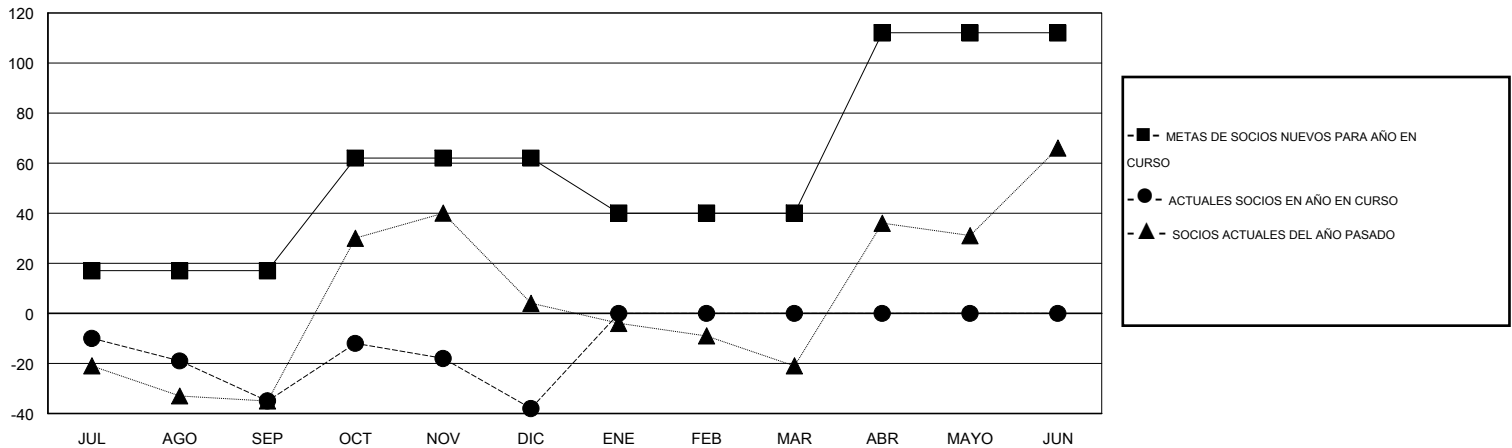

# MONTHLY MEMBERSHIP PROGRESS REPORT

District O 2

Results as of: 12/31/2014

GMT: Pedro Marrello

UBICACIÓN ARGENTINA

GMT DE AE 3

Clubes					socios				
RESULTADOS DE 2014-2015					RESULTADOS DE 2014-2015				
TRIMESTRE	META DE CLUBES NUEVOS	NUEVOS CLUBES	CLUBES DADOS DE BAJA	GANANCIA/PÉRDIDA NETA	TRIMESTRE	META DE SOCIOS NUEVOS	SOCIOS FUNDADORES Y NUEVOS SOCIOS AÑADIDOS	SOCIOS DADOS DE BAJA	GANANCIA/PÉRDIDA NETA
JUL/AGO/SEP	0	0	0	0	JUL/AGO/SEP	17	36	71	-35
OCT/NOV/DIC	1	0	0	0	OCT/NOV/DIC	45	56	59	-3
ENE/FEB/MAR	0	0	0	0	ENE/FEB/MAR	-22	0	0	0
ABR/MAYO/JUN	2	0	0	0	ABR/MAYO/JUN	72	0	0	0

METAS Y CIFRA ACUMULATIVA DE CLUBES NUEVOS

METAS Y CIFRA ACUMULATIVA DE SOCIOS

CLUBES DADOS DE BAJA: 0

36 CLUBS OF 75 AÑADIERON 1 O MÁS SOCIOS NUEVOS

DISTRIBUCIÓN POR SEXO

MASCULINO 811 (43.96%)  
FEMENINO 1,034 (56.04%)