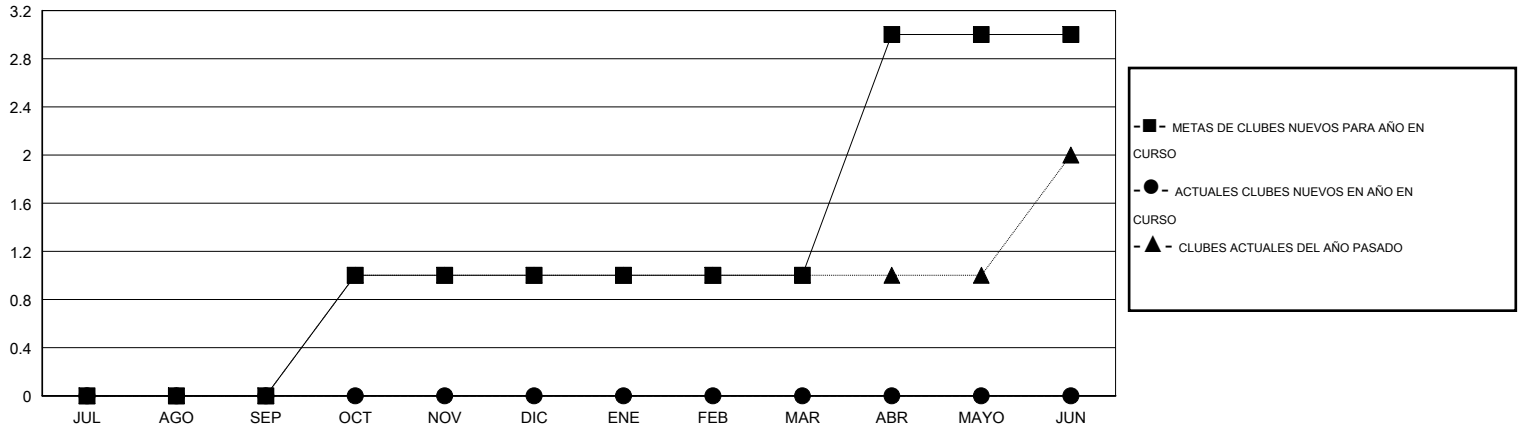

# MONTHLY MEMBERSHIP PROGRESS REPORT

District O 2

Results as of: 12/31/2014

GMT: Pedro Marrello

UBICACIÓN ARGENTINA

GMT DE AE 3

Clubes					socios				
RESULTADOS DE 2014-2015					RESULTADOS DE 2014-2015				
TRIMESTRE	META DE CLUBES NUEVOS	NUEVOS CLUBES	CLUBES DADOS DE BAJA	GANANCIA/PÉRDIDA NETA	TRIMESTRE	META DE SOCIOS NUEVOS	SOCIOS FUNDADORES Y NUEVOS SOCIOS AÑADIDOS	SOCIOS DADOS DE BAJA	GANANCIA/PÉRDIDA NETA
JUL/AGO/SEP	0	0	0	0	JUL/AGO/SEP	17	36	71	-35
OCT/NOV/DIC	1	0	0	0	OCT/NOV/DIC	45	56	59	-3
ENE/FEB/MAR	0	0	0	0	ENE/FEB/MAR	-22	0	0	0
ABR/MAYO/JUN	2	0	0	0	ABR/MAYO/JUN	72	0	0	0

METAS Y CIFRA ACUMULATIVA DE CLUBES NUEVOS

METAS Y CIFRA ACUMULATIVA DE SOCIOS

CLUBES DADOS DE BAJA: 0

36 CLUBS OF 75 AÑADIERON 1 O MÁS SOCIOS NUEVOS

DISTRIBUCIÓN POR SEXO

MASCULINO 811 (43.96%)  
FEMENINO 1,034 (56.04%)